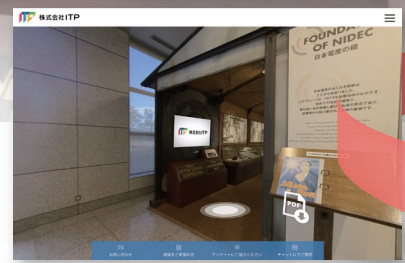

リアルな体験を通じたPRの機会がなくなり

お困りではありませんか？

会場ミニMAP

動画常時再生

# R-booth

— 360度リアルウォークスルー —

新型コロナウイルス感染リスクを減らし、既存のお客様や潜在顧客に社内展示施設やギャラリーなどの訪問見学を360度のウォークスルー空間でよりリアルにオンライン上で体験していただく仕組みです。実際の会場に近い観覧環境を再現することが可能です。

DEMOサイト  
公開中!

こちらから下記ID・パスワードにてログインしてください

ID: itp パスワード: test